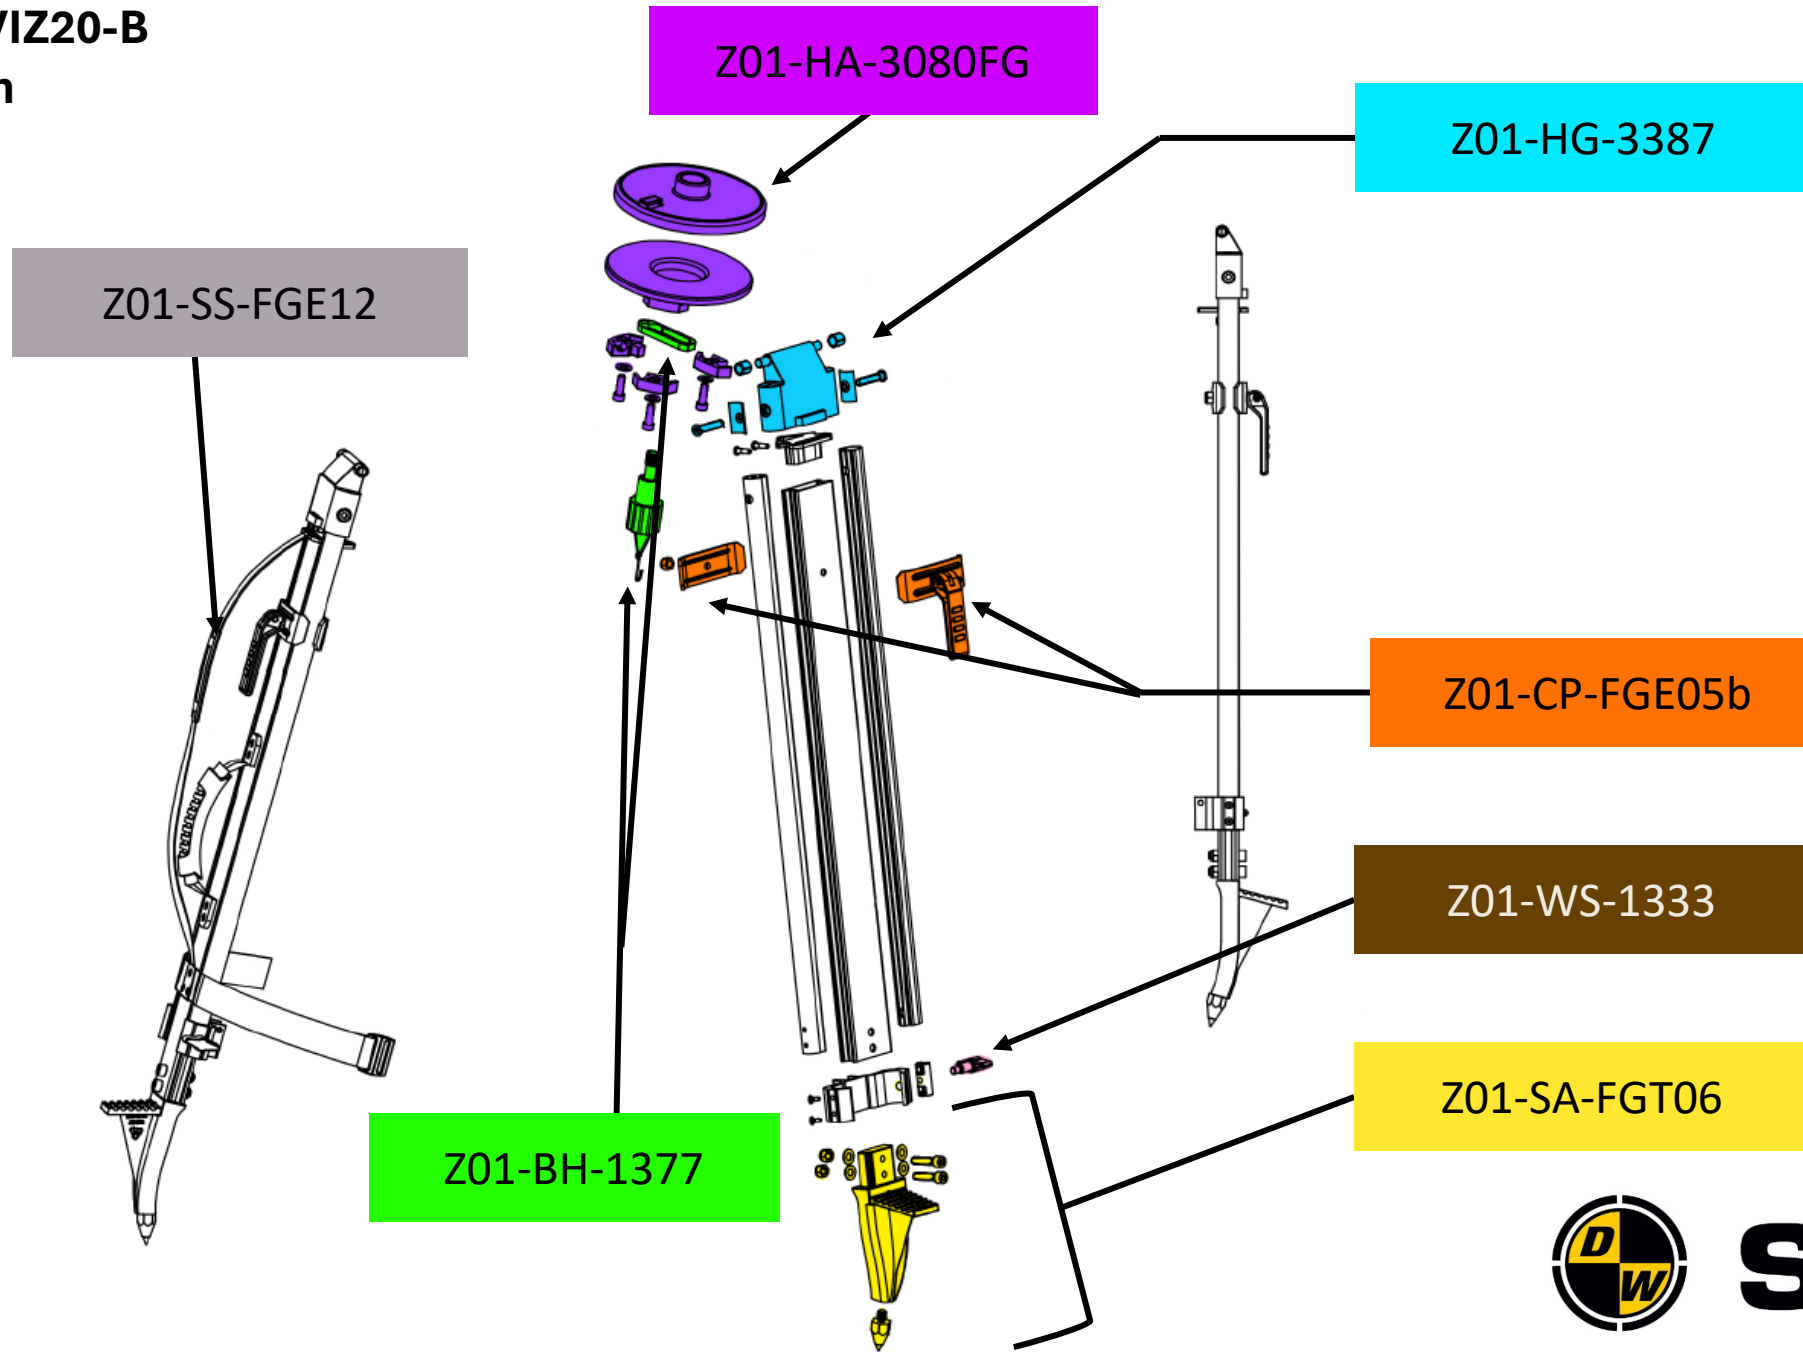

01-RHIVIZ20-B
Diagram

SiteProTM